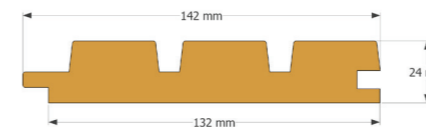

## STANDAARD PLANCHETTEN

Model Nr. 91  
14x145 (130)

## TERRASPLANKEN

20x142  
B-Fix Classic

20x142  
C.A. R3

## RELIËFPROFIELEN

24x142 (132)  
Rib 32 T+G