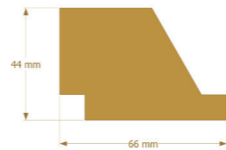

Model Nr. 912
18x142 (129)

RND - THERMO

RELIËFPROFIELEN

30x140 (132)
Rib 40 T+G

24x140 (132)
Rib 32 T+G

20x140 (129)
Triple 26

BLOKPROFIELEN

44x66 (56)
Uno

SIDINGS

20x168 (155)
X-Sid

OPEN STRUCTUREN

20x68
Parallelo

Latten 20 mm
HBR2

Keper 42 mm
C.A. R3