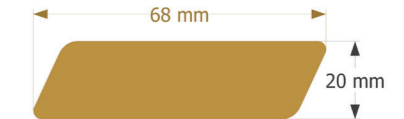

26x66 (56)
Uno

BLOKHUTPROFIELEN

27x140 (130)
T+G

20x140 (130)
T+G

TERRASPLANKEN

26x140
6V

26x185
6V

26x140
B-Fix Plus

SIDINGS

20x168 (155)
X-Sid

OPEN STRUCTUREN

20x68
Parallelo

Latten 20 mm
HBR2

Keper 42 mm
C.A. R3