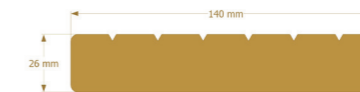

26x66 (56)
Uno

BLOKHUTPROFIELEN

27x140 (130)
T+G

20x140 (130)
T+G

TERRASPLANKEN

26x140
6V

26x185
6V

26x140
B-Fix Plus

SIDINGS

20x168 (155)
X-Sid

OPEN STRUCTUREN

20x68
Parallelo

Latten 20 mm
HBR2

Keper 42 mm
C.A. R3