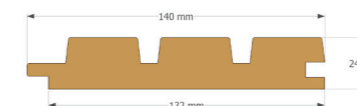

STANDAARD PLANCHETTEN

Model Classic

20x145 (134)

14x145 (134)

Channelsliding

20x190 (178) - 20x140 (128) - 20x90 (78)

RELIËFPROFIELEN

30x140 (132)

Rib 40 T+G

24x140 (132)

Rib 32 T+G

20x140 (132)

Rib 26 T+G

OPEN STRUCTUREN

30 mm

Keper