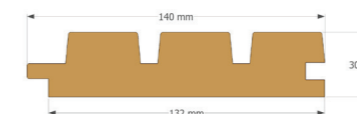

STANDAARD PLANCHETTEN

Model Classic

20x145 (134)

14x145 (134)

Channelsliding

20x190 (178) - 20x140 (128) - 20x90 (78)

RELIËFPROFIELEN

30x140 (132)

Rib 40 T+G

24x140 (132)

Rib 32 T+G

20x140 (132)

Rib 26 T+G

OPEN STRUCTUREN

30 mm

Keper