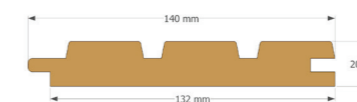

STANDAARD PLANCHETTEN

Model Classic

20x145 (134)

14x145 (134)

Channelsliding

20x190 (178) - 20x140 (128) - 20x90 (78)

RELIËFPROFIELEN

30x140 (132)

Rib 40 T+G

24x140 (132)

Rib 32 T+G

20x140 (132)

Rib 26 T+G

OPEN STRUCTUREN

30 mm

Keper