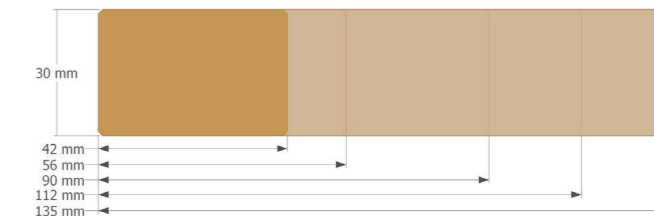

STANDAARD PLANCHETTEN

Model Classic

20x145 (134)

14x145 (134)

Channelsliding

20x190 (178) - 20x140 (128) - 20x90 (78)

RELIËFPROFIELEN

30x140 (132)

Rib 40 T+G

24x140 (132)

Rib 32 T+G

20x140 (132)

Rib 26 T+G

OPEN STRUCTUREN

30 mm

Keper