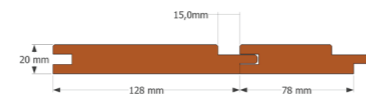

### Model 912

18x138 (125)

14x138 (125)

### Channelsliding

20x140 (128) - 20x90 (78)