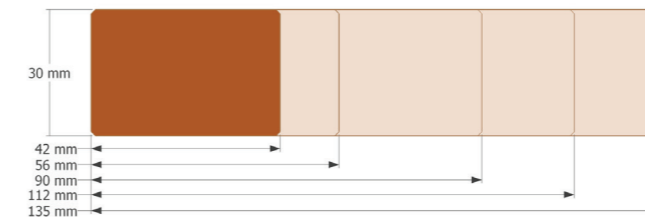

## RELIËFPROFIELEN

30x138 (128)

Rib 40 T+G

20x138 (128)

Rib 26 T+G

## OPEN STRUCTUREN

18x56

Parallelo

30 mm

Kepers

Latten