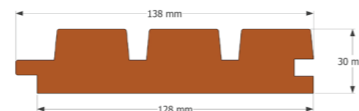

### Model 912

18x138 (125)

14x138 (125)

### Channelsliding

20x140 (128) - 20x90 (78)

## RELIËFPROFIELEN

30x138 (128)

Rib 40 T+G

20x138 (128)

Rib 26 T+G