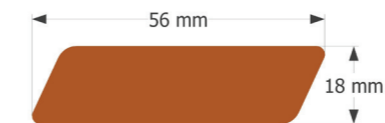

### Channelsliding

20x140 (128) - 20x90 (78)

## RELIËFPROFIELEN

30x138 (128)

Rib 40 T+G

20x138 (128)

Rib 26 T+G

## OPEN STRUCTUREN

18x56

Parallelo

30 mm

Kepers

Latten