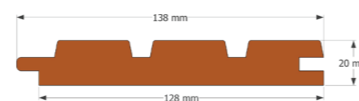

## RELIËFPROFIELEN

30x138 (128)

Rib 40 T+G

20x138 (128)

Rib 26 T+G