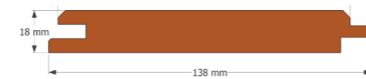

# POPULIER - THERMO

Lokale  
houtsoort van  
duurzaam-  
heidsklasse I

- Stabiel eindresultaat
- Gemakkelijk bewerkbaar
- Sortering na schaven
- Ideaal voor:  
daktimmerwerk,  
skeletbouw, palletten en  
kisten

## STANDAARD PROFIELEN

### Model 912

18x138 (125)

14x138 (125)