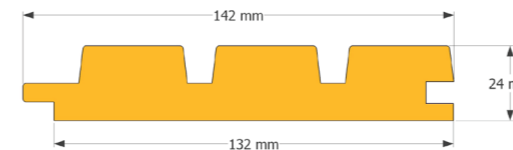

RELIËFPROFIELEN

24x142 (132)
Rib 32 T+G